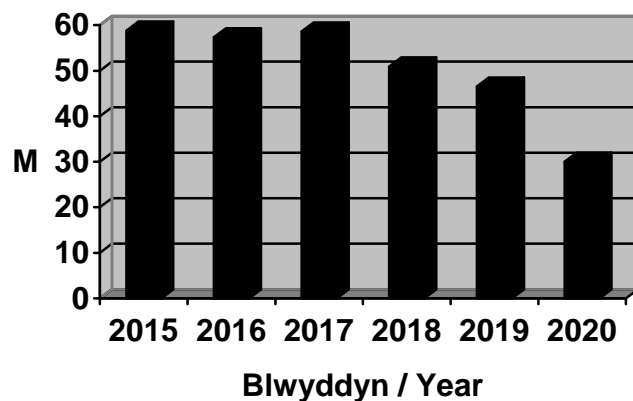

## Cymhariaeth o Ystadegau Cychod Comparison of Boat Statistics

	2015	2016	2017	2018	2019	2020
<b>Nifer o Gychod /</b> Number of Boats	77	79	78	74	68	47
<b>Cyfanswm Hydoedd /</b> Total LOA	520.12	524.10	515.02	480.92	451.96	<b>301.02</b>
<b>Cyfartaledd Hyd /</b> Average Length	6.75	6.63	6.60	6.50	6.65	<b>6.4</b>
<b>Cyfanswm Dyfnder /</b> Total Draught	58.79	57.36	58.60	50.91	46.54	<b>30.01</b>
<b>Cyfartaledd Dyfnder /</b> Average Draught	0.76	0.73	0.75	0.69	0.68	<b>0.64</b>

**Nifer o Gychod / Number of Boats**

**Cyfanswm Hydoedd / Total Length**

**Cyfartaledd Hyd / Average Length**

**Cyfanswm Dyfnder / Total Draught**

**Cyfartaledd Dyfnder / Average Draught**