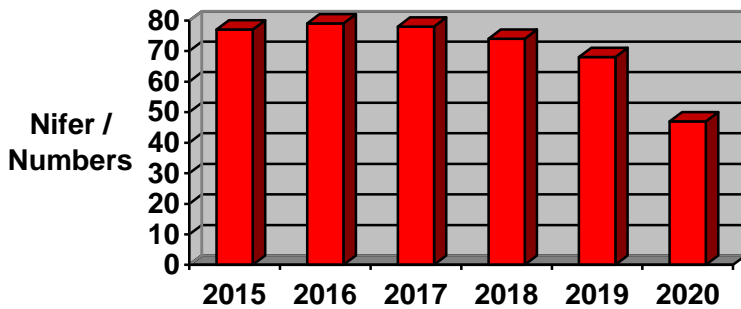

HARBWR ABERDYFI HARBOUR

Cymhariaeth o Ystadegau Cychod Comparison of Boat Statistics

	2015	2016	2017	2018	2019	2020
Nifer o Gychod / Number of Boats	77	79	78	74	68	47
Cyfanswm Hydoedd / Total LOA	520.12	524.10	515.02	480.92	451.96	301.02
Cyfartaledd Hyd / Average Length	6.75	6.63	6.60	6.50	6.65	6.4
Cyfanswm Dyfnder / Total Draught	58.79	57.36	58.60	50.91	46.54	30.01
Cyfartaledd Dyfnder / Average Draught	0.76	0.73	0.75	0.69	0.68	0.64

Nifer o Gychod / Number of Boats