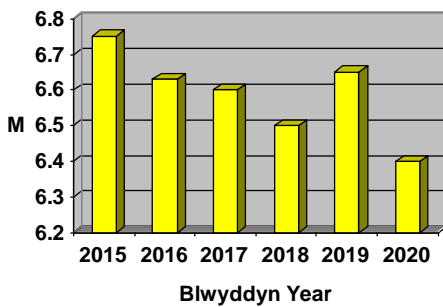

## Cymhariaeth o Ystadegau Cychod Comparison of Boat Statistics

	2015	2016	2017	2018	2019	2020
<b>Nifer o Gychod /</b> Number of Boats	77	79	78	74	68	47
<b>Cyfanswm Hydoedd /</b> Total LOA	520.12	524.10	515.02	480.92	451.96	<b>301.02</b>
<b>Cyfartaledd Hyd /</b> Average Length	6.75	6.63	6.60	6.50	6.65	<b>6.4</b>
<b>Cyfanswm Dyfnder /</b> Total Draught	58.79	57.36	58.60	50.91	46.54	<b>30.01</b>
<b>Cyfartaledd Dyfnder /</b> Average Draught	0.76	0.73	0.75	0.69	0.68	<b>0.64</b>

**Nifer o Gychod / Number of Boats**

**Cyfanswm Hydoedd / Total Length**

**Cyfartaledd Hyd / Average Length**

**Cyfanswm Dyfnder / Total Draught**

**Cyfartaledd Dyfnder / Average Draught**